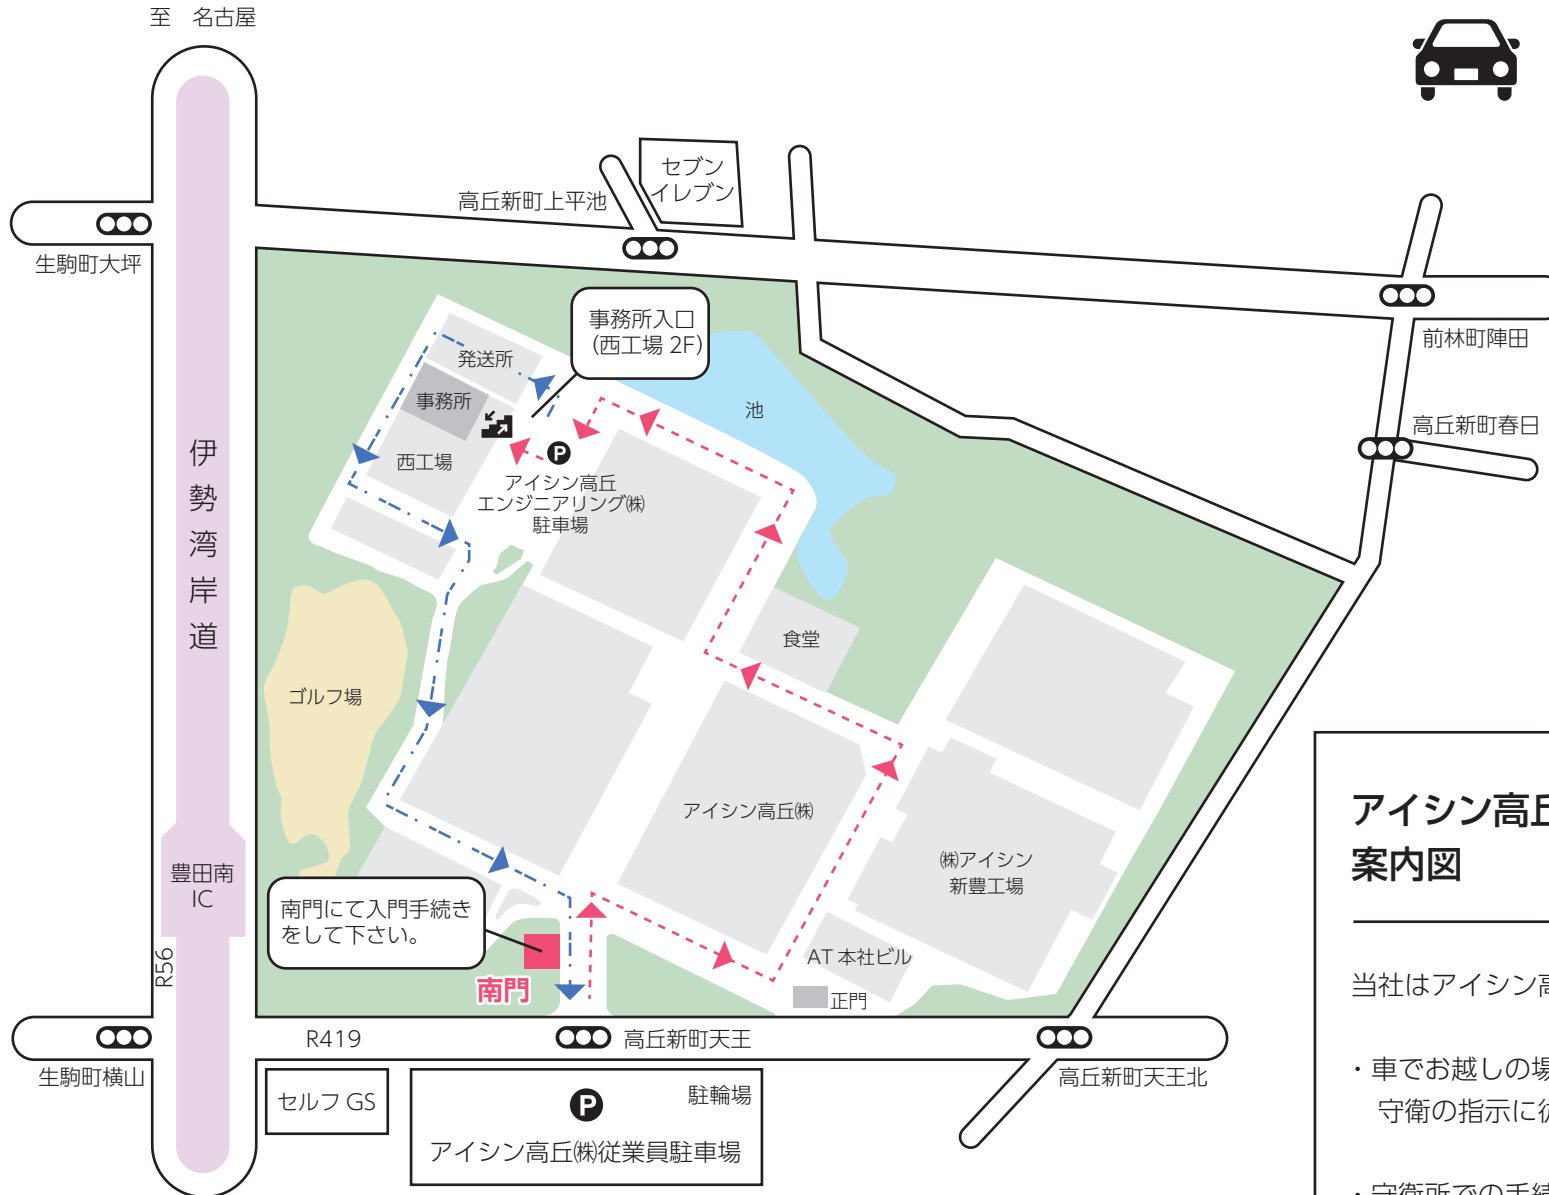

自動車でご来社の方

アイシン高丘エンジニアリング(株) 案内図

当社はアイシン高丘(株)の敷地内にあります。

- ・車でお越しの場合、アイシン高丘(株)南門守衛所へ行き、守衛の指示に従って、入門手続きをして下さい。
- ・守衛所での手続き後は、点線の道順で弊社入口まで来て頂き、車はアイシン高丘エンジニアリング(株)駐車場に停めて下さい。

往路 -----> 復路 ----->

徒歩でご来社の方

アイシン高丘エンジニアリング(株) 案内図

当社はアイシン高丘(株)の敷地内にあります。

- ・車でお越しの場合、車はアイシン高丘(株)従業員駐車場に停めて下さい。
- ・自転車、自動二輪でお越しの場合、駐車場内の駐輪所をご利用下さい。
- ・信号を渡って、アイシン高丘(株)南門守衛所へ行き、守衛の指示に従って、入門手続きをして下さい。
- ・場内通路に従って、アイシン高丘エンジニアリング(株)の事務所までお越し下さい。

(参考)

駐車場から事務所まで徒歩10分程度です。

最寄駅、名鉄「知立駅」からは車で10分から15分です。

場内通路 ----->